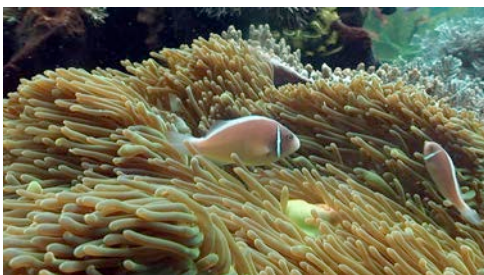

vieja (*Sparisoma cretense*)

sarg imperial (*Diplodus cervinus*)

El mar a fons

Llista d'organismes

vieja (Sparisoma cretense)

cnidari (Leptosammia pruvoti)

mero (Epinephelus marginatus)

bròtola o molla (Phycis sp.)

bròtola o molla (Phycis sp.) i tabaquera (Cidaris cidaris)

El mar a fons

Llista d'organismes

tabaquera (*Cidaris cidaris*) i corall profund (*Dendrophyllia cornigera*)

alga roja (*Asparagopsis armata*)

cnidaris tropicals

peix pallasso i anemone (*Heteractis* sp.)

gorgònia blanca (*Eunicella singularis*)

El mar a fons

Llista d'organismes

anemone (*Anemonia sulcata*)

algues vermelles (*Asparagopsis armata*)

tomàquet de mar (*Actinia equina*)