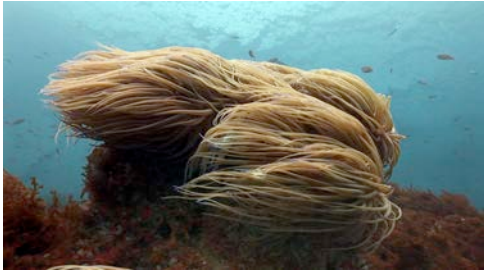

vieja (*Sparisoma cretense*)

sarg imperial (*Diplodus cervinus*)

El mar a fons

Llista d'organismes

vieja (Sparisoma cretense)

cnidari (Leptosammia pruvoti)

mero (Epinephelus marginatus)

bròtola o molla (Phycis sp.)

bròtola o molla (Phycis sp.) i tabaquera (Cidaris cidaris)

El mar a fons

Llista d'organismes

tabaquera (*Cidaris cidaris*) i corall profund (*Dendrophyllia cornigera*)

alga roja (*Asparagopsis armata*)

cnidaris tropicals

peix pallasso i anemone (*Heteractis* sp.)

gorgònia blanca (*Eunicella singularis*)

El mar a fons

Llista d'organismes

anemone (*Anemonia sulcata*)

algues vermelles (*Asparagopsis armata*)

tomàquet de mar (*Actinia equina*)